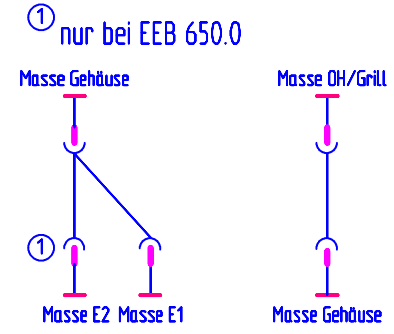

- E1 Backofenleuchte rechts
- E2 Backofenleuchte links
- H1 BO-Regelspiel Lampe rot
- H2 Betriebsanzeigelampe gelb
- M1 Umluftgebläsemotor
- M2 Kühlgebläsemotor
- N1 Kochstellenregler vorne rechts
- N2 Kochstellenregler hinten rechts
- N3 Kochstellenregler hinten links
- N4 Kochstellenregler vorne links
- N5 BO-Temperaturregler
- N6 Temp.-Regler BO-Lüfternachlauf
- N11 Selbst rueckst Temperaturbegrenzer
- P1 Uhr
- R1 Heizkörper Unterhitze
- R2 Heizkörper Oberhitze
- R3 Heizkörper Grill
- R4 Heizkörper Umluft
- S1 BO-Wahlschalter
- S3 Knebelschalter
- S4 Türüberwachungsschalter rechts unten
- T2 Lampentrenntrafo
- X1 Netzklamme
- X2 Muldenstecker
- X3 Muldenstecker
- X4 Grillsteckdose
- X5 Interner Verbindungsstecker
- X6 Steckbuchse für Fleischspieß
- X11 Interner Verbindungsstecker
- Z1 Netzfilter

BO-Wahlschalter

| | 1 | 2 | 3 | 4 | 5 | 6 | 7 | 8 |
|----|----|----|----|----|----|----|----|---|
| P1 | P2 | P3 | P4 | P5 | P6 | P7 | P8 | |
| 0 | | | | | | | | |
| 1 | X | | | | | | X | X |
| 2 | X | X | X | | | | X | X |
| 3 | X | | | X | X | | X | X |
| 4 | X | | | X | X | | X | X |
| 5 | X | | | X | | X | X | X |
| 6 | X | | | X | X | X | X | X |
| 7 | X | X | X | X | X | X | X | X |
| 8 | X | X | X | X | X | X | X | X |
| 9 | X | X | X | X | X | X | X | X |