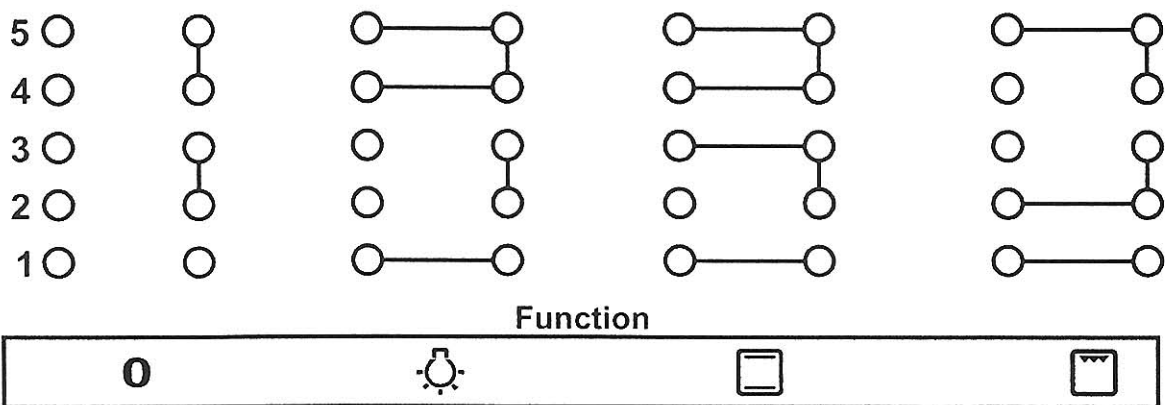

# TOP OVEN SWITCH DIAGRAM

ET. 537438

B&S model 3043/16 : 16A 250V~ 10A 400V~ T150°C

EGO model 49.24815.806 : 16A 250V~ 10A 400V~ T150°C

# BOTTOM OVEN SWITCH DIAGRAM

ET. 537437

B&S model 3095/4 : 16A 250V~ 10A 400V~ T150°C

## Function