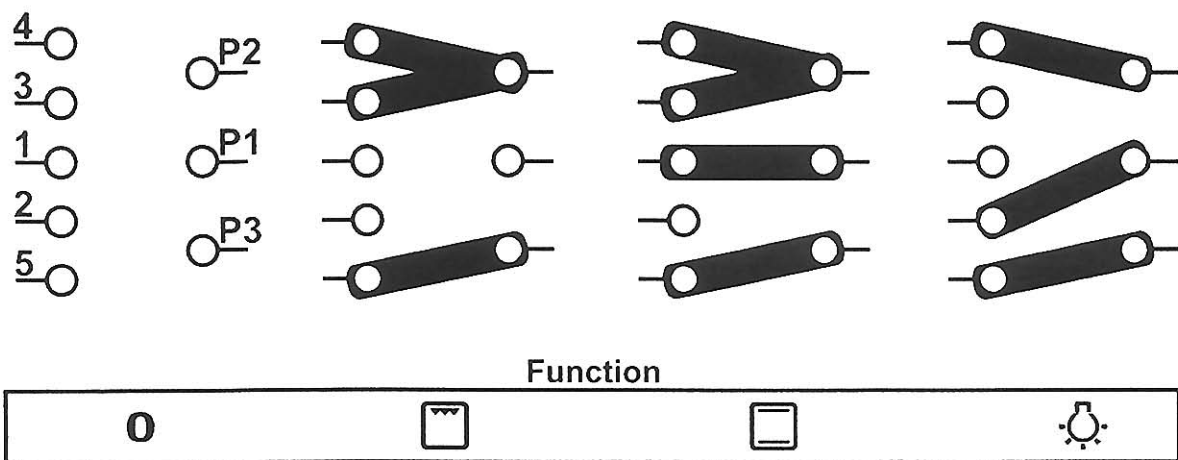

# TOP OVEN SWITCH DIAGRAM

ET. 537438

B&S model 3043/16 : 16A 250V~ 10A 400V~ T150°C

EGO model 49.24815.806 : 16A 250V~ 10A 400V~ T150°C

# BOTTOM OVEN SWITCH DIAGRAM

ET. 537437

B&S model 3095/4 : 16A 250V~ 10A 400V~ T150°C

## Function