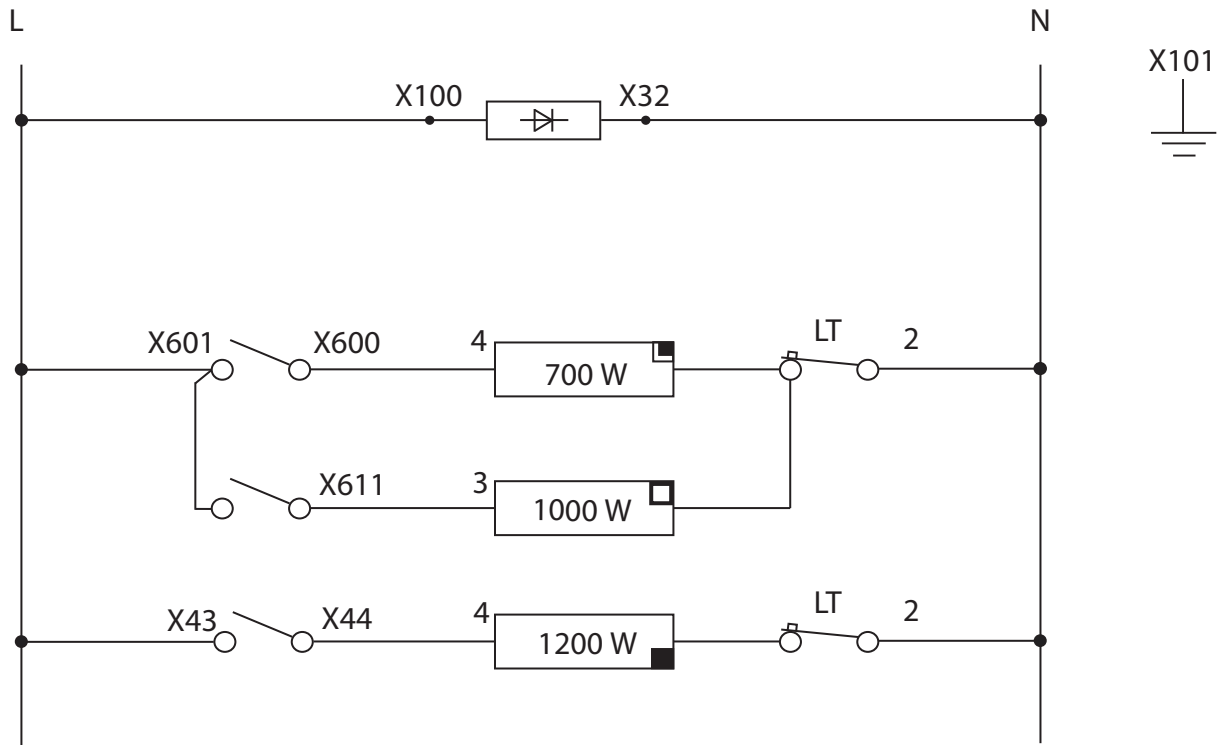

WIRING DIAGRAM

D41967-1
HILIGHT

Touch Control Ref : 75.13168.XXX

Touch Control Ref : 75.13268.XXX