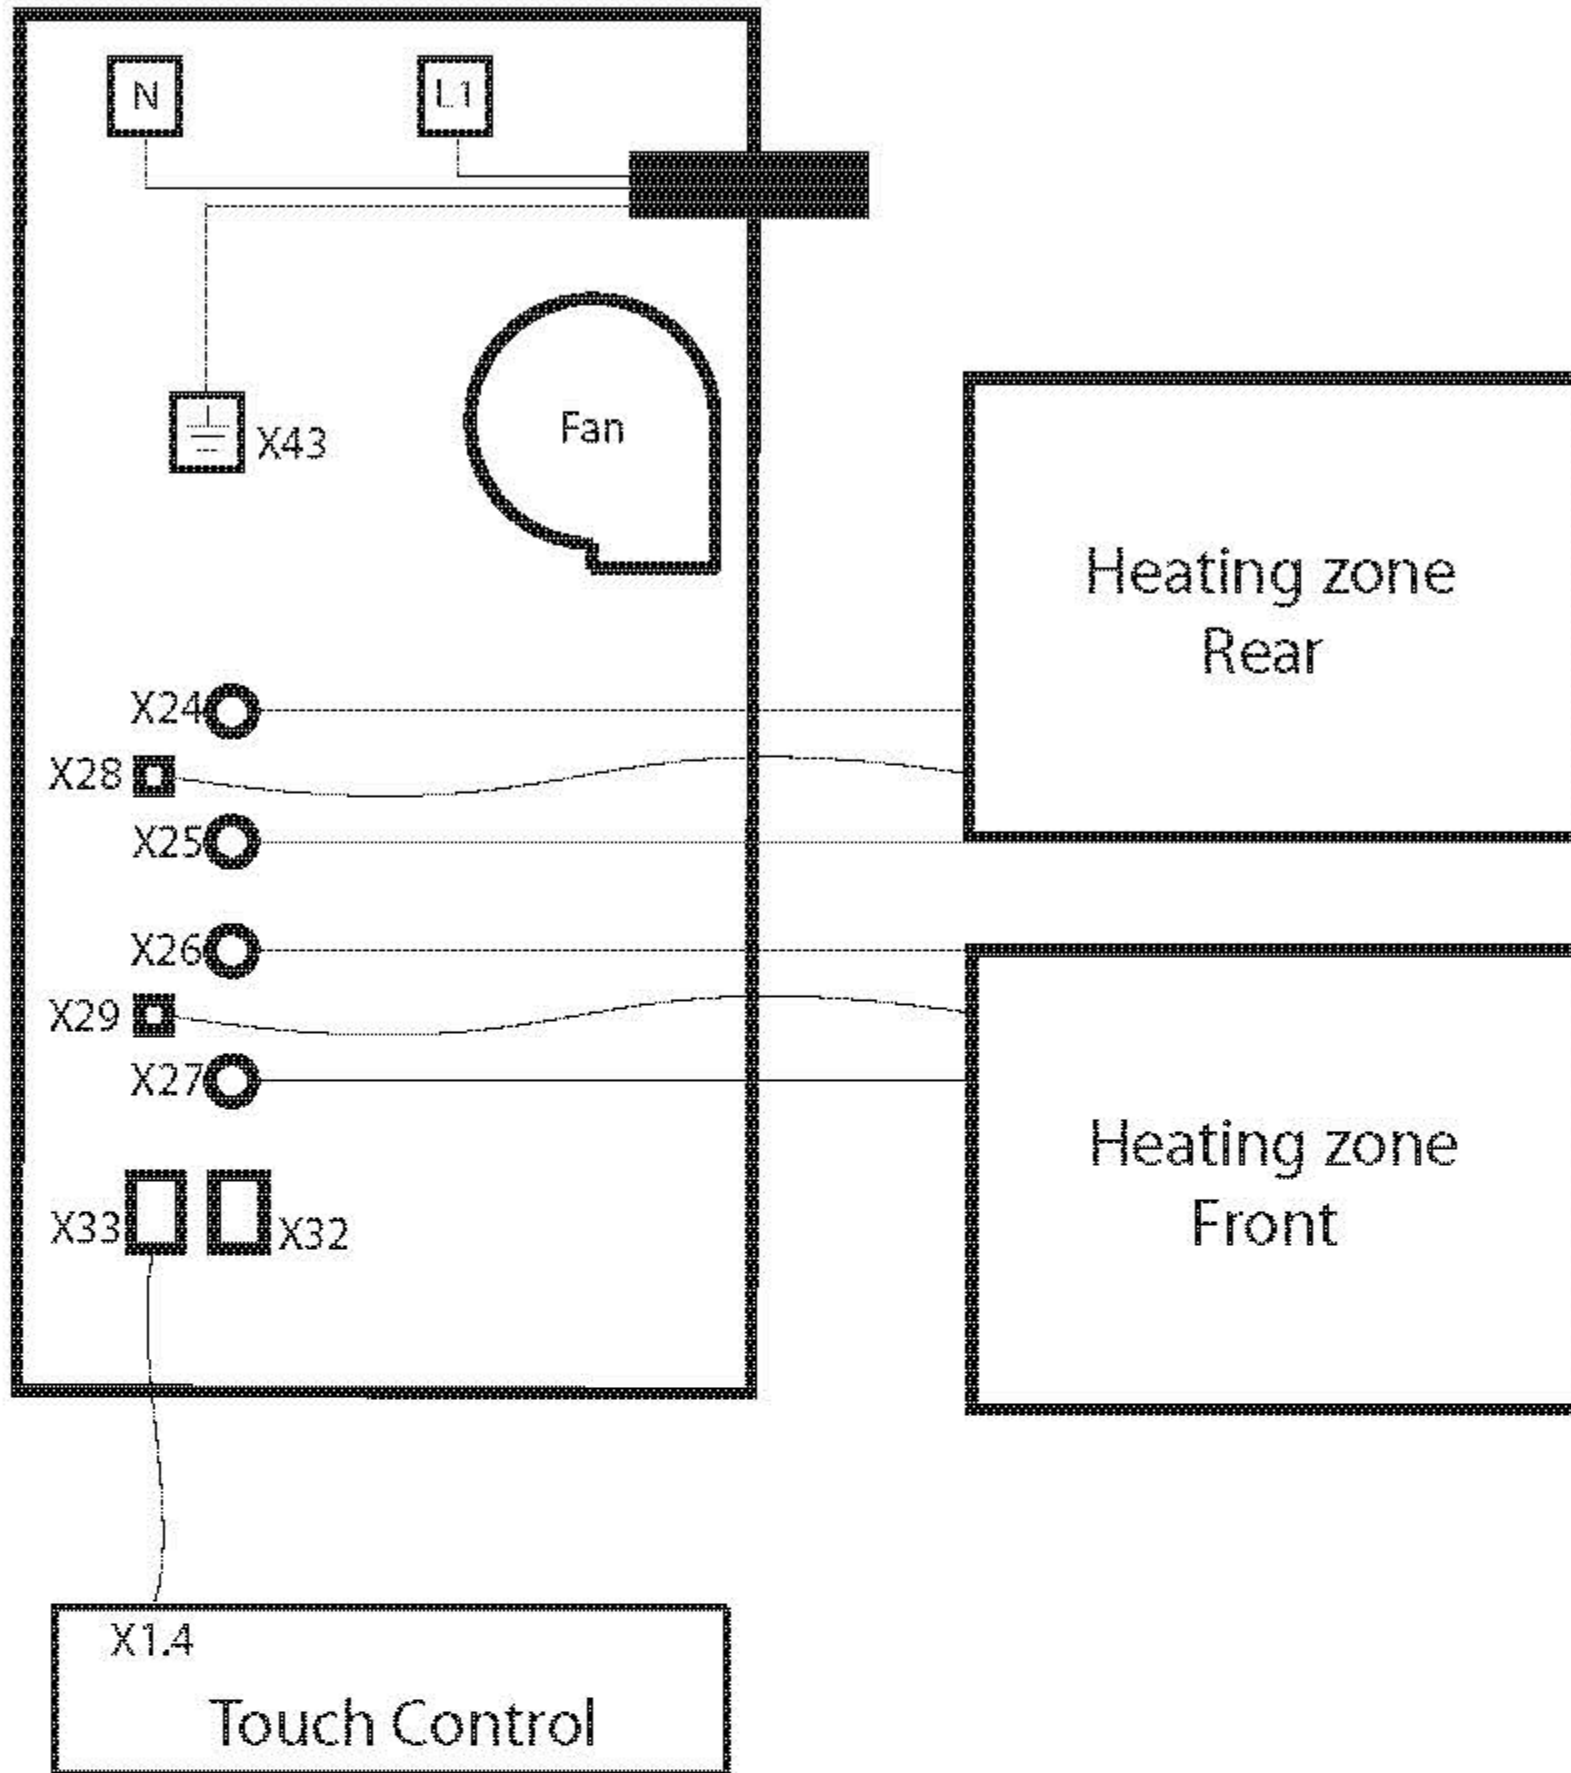

WIRING DIAGRAM

Küppersbusch
FÜR KÜCHEN MIT STIL

Modell-Nr.: **EKI 3920.1**

Schaltbild-Nr.: **43776-0**

Ersatz für

Blatt	1
von	1 Btl.