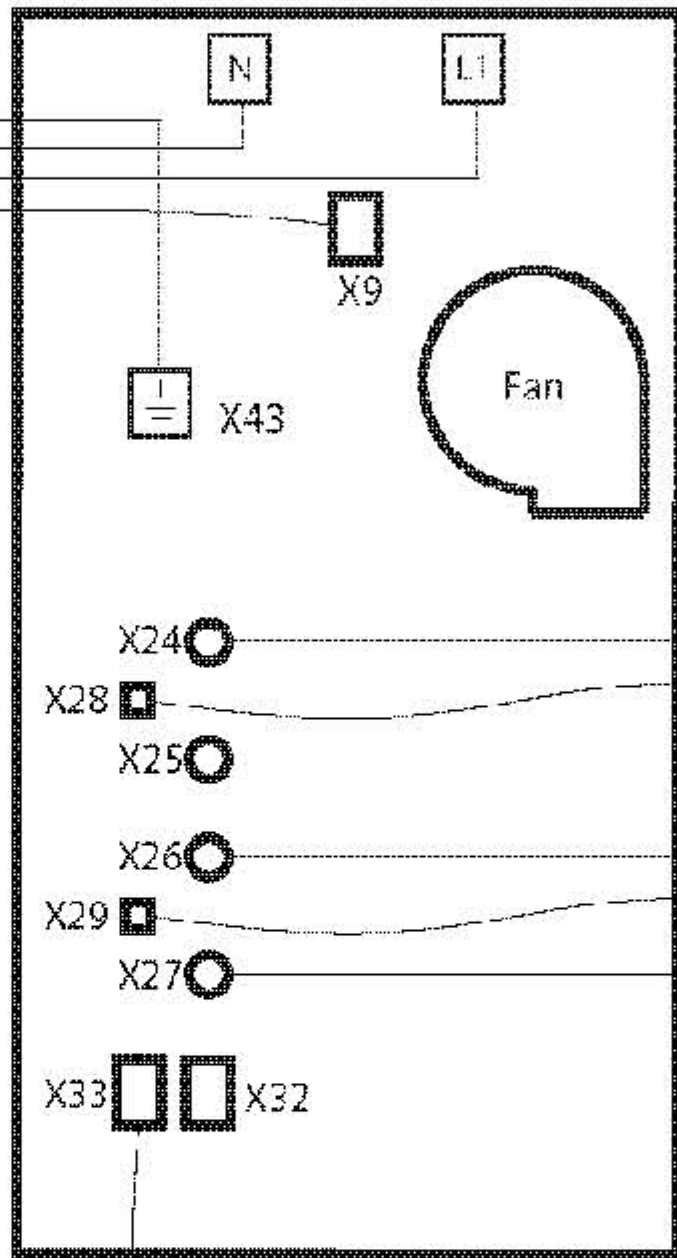

Heating zone
Middle Rear

Heating zone
Rear Left

Heating zone
Rear Right

Heating zone
Front Left

Heating zone
Front Right

Heating zone
Middle Front

X1.4
Touch Control

X1.4 X2.1
Touch Control

X1.4 X2.1
Touch Control

Küppersbusch
FOR KÜCHEN MIT STIL

Modell-Nr.: EKI(F) 9960.1

Schaltbild-Nr.: 43770-0

Ersatz für	
Blatt	1
von	1 Btl.