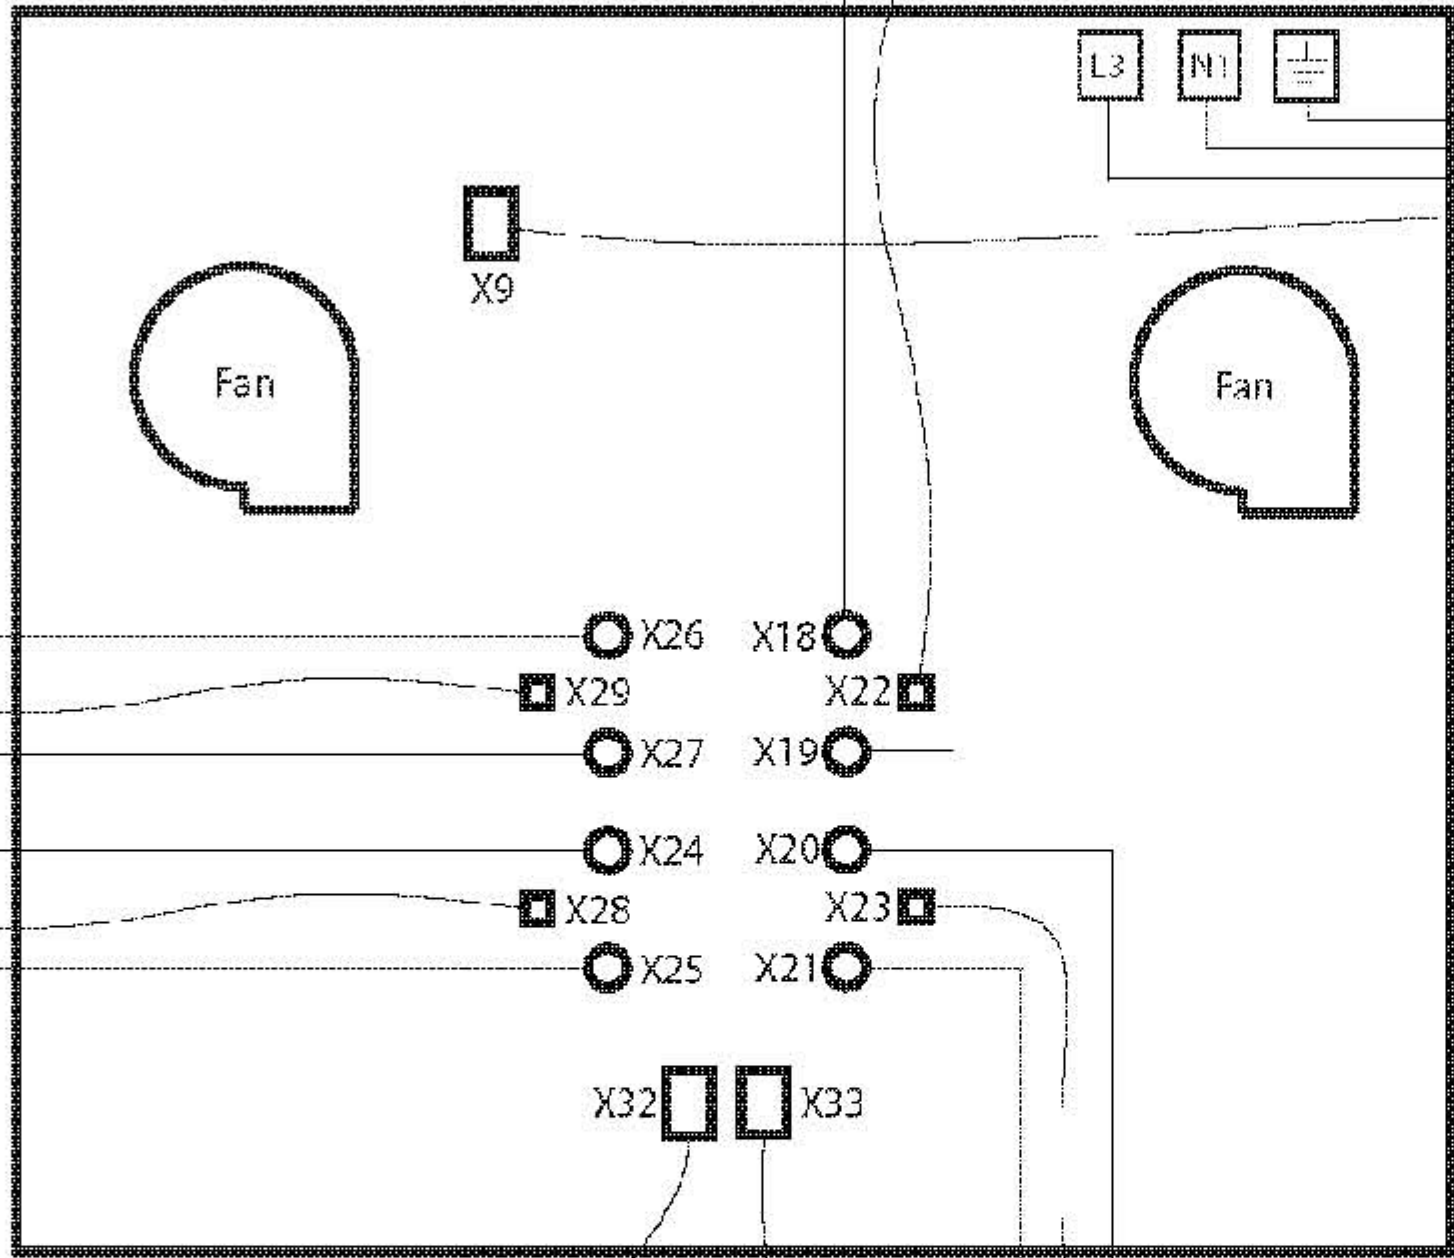

Heating zone
Middle Rear

Heating zone
Rear Left

Heating zone
Rear Right

Heating zone
Front Left

Heating zone
Front Right

Heating zone
Middle Front

X1.4
Touch Control

X1.4 X2.1
Touch Control

X1.4 X2.1
Touch Control

Küppersbusch
FOR KÜCHEN MIT STIL

Modell-Nr.: EKI(F) 9960.1

Schaltbild-Nr.: 43770-0

Ersatz für	
Blatt	1
von	1 Btl.