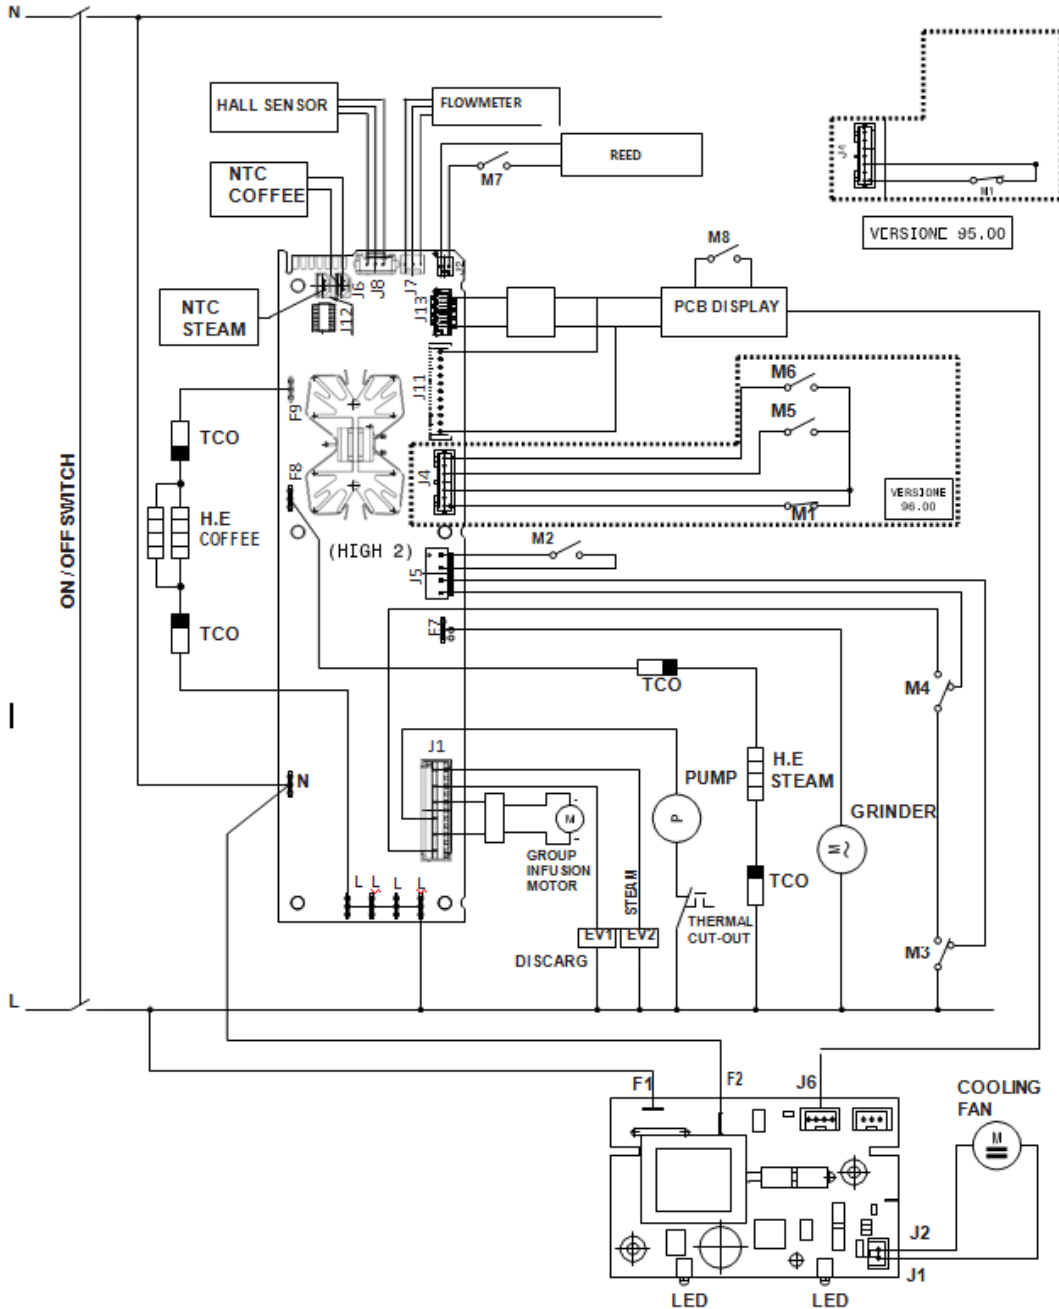

Wiring diagram EKV6750.0J

Legend / Legenda

- M1 Microswitch upper
- M2 Microswitch lower
- M3 Microswitch ldrawer
- M4 Microswitch door
- M5 Microswitch IFD
- M6 Microswitch clean function
- M7 Microswitch Water tank
- M8 Microswitch On/ Off