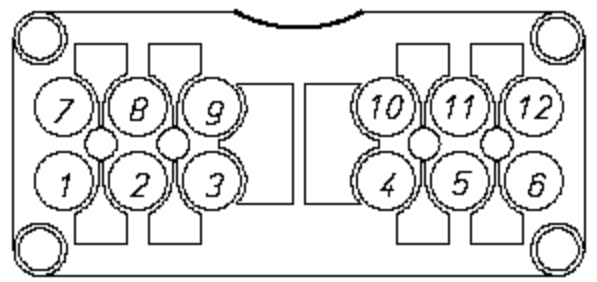

Ansicht von unten

Ansicht aus Richtung "Z"

H-Links 145/Schwarz

4 - Schwarz
2 - Weiss
1200kW

H-Rechts/Grün

4a - Blau
4 - Schwarz
2 - Weiss
2400kW

V-Links 210/120 Weiss

4a - Blau
4 - Schwarz
2 - Weiss
2200kW

V-Rechts 145/Blau

4 - Schwarz
2 - Weiss
1200kW

Schwarz
Weiss
Schwarz
Weiss
Rot
Rot
Grün/Gelb
Blau
Schwarz
Weiss
Schwarz
Weiss
Schwarz
Weiss

7
1
2
3
4
5
6
8
9
10
11
12

Maßstab

EKR 60.2F

Ersatz für/durch

Teile-Nr.