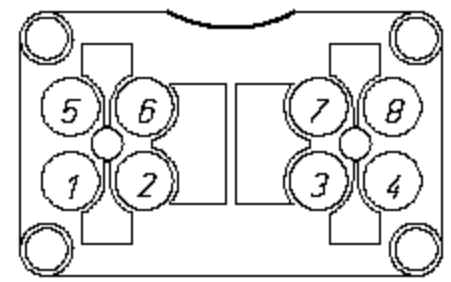

Ansicht von unten

Ansicht aus Richtung "Z"

H-Links 145/Schwarz

4 - Schwarz
2 - Weiss
1200kW

H-Rechts/Grün

4a - Blau
4 - Schwarz
2 - Weiss
2400kW

V-Links 210/120 Weiss

4a - Blau
4 - Schwarz
2 - Weiss
2200kW

V-Rechts 145/Blau

4 - Schwarz
2 - Weiss
1200kW

Schwarz
Weiss
Schwarz
Weiss
Rot
Rot
Grün/Gelb
Blau
Schwarz
Weiss
Schwarz
Weiss
Schwarz
Weiss

7
1
2
3
4
5
6
8
9
10
11
12

Maßstab

EKR 60.2F

Ersatz für/durch

Teile-Nr.