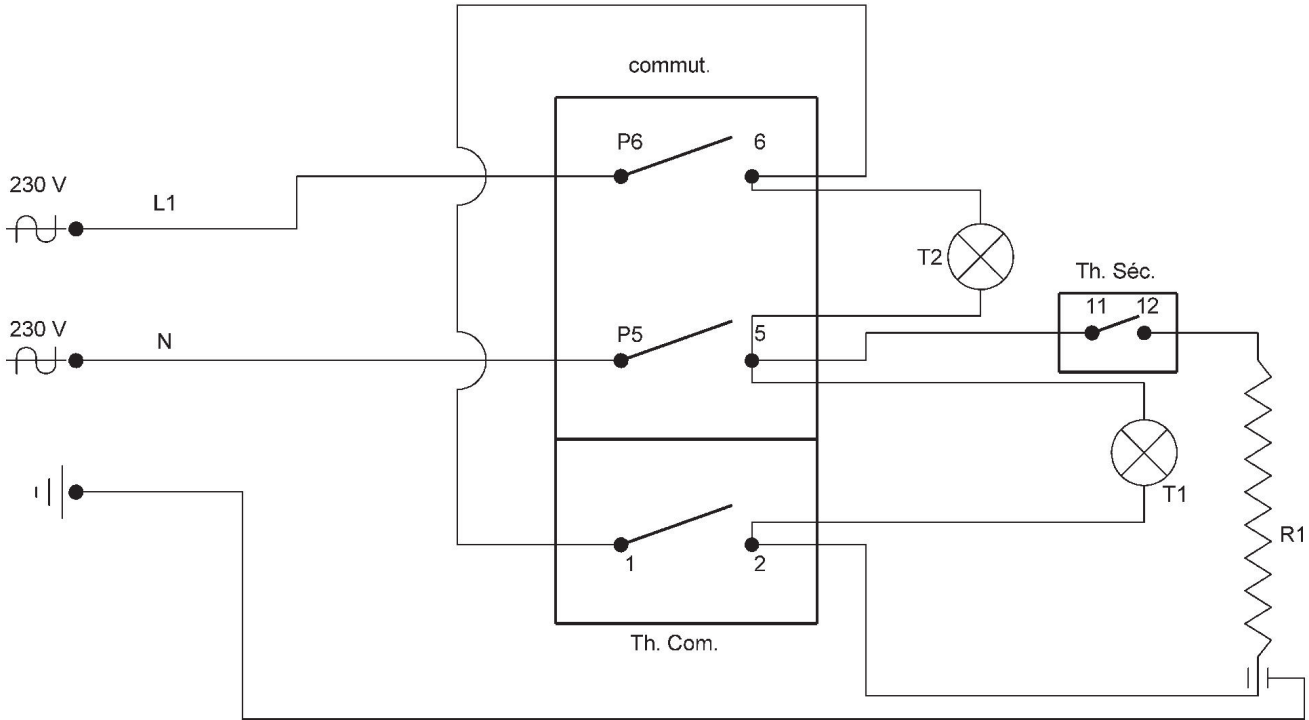

- Commut.    Schalter, zweipolig
- Th. Com.    Regelthermostat (80-200°C)
- Th. Séc.    Sicherheitsthermostat (250°C)
- T1          Aufheizanzeige
- T2          Betriebsanzeige
- R1          Heizkörper 220W

**Küppersbusch**  
FÜR KÖCHEN MIT STIL

Modell Nr.:    VKEF 3500.0 SR

Ersatz für

Schaltbild Nr.:

Blatt 1

von 1          Blt 4

1

4