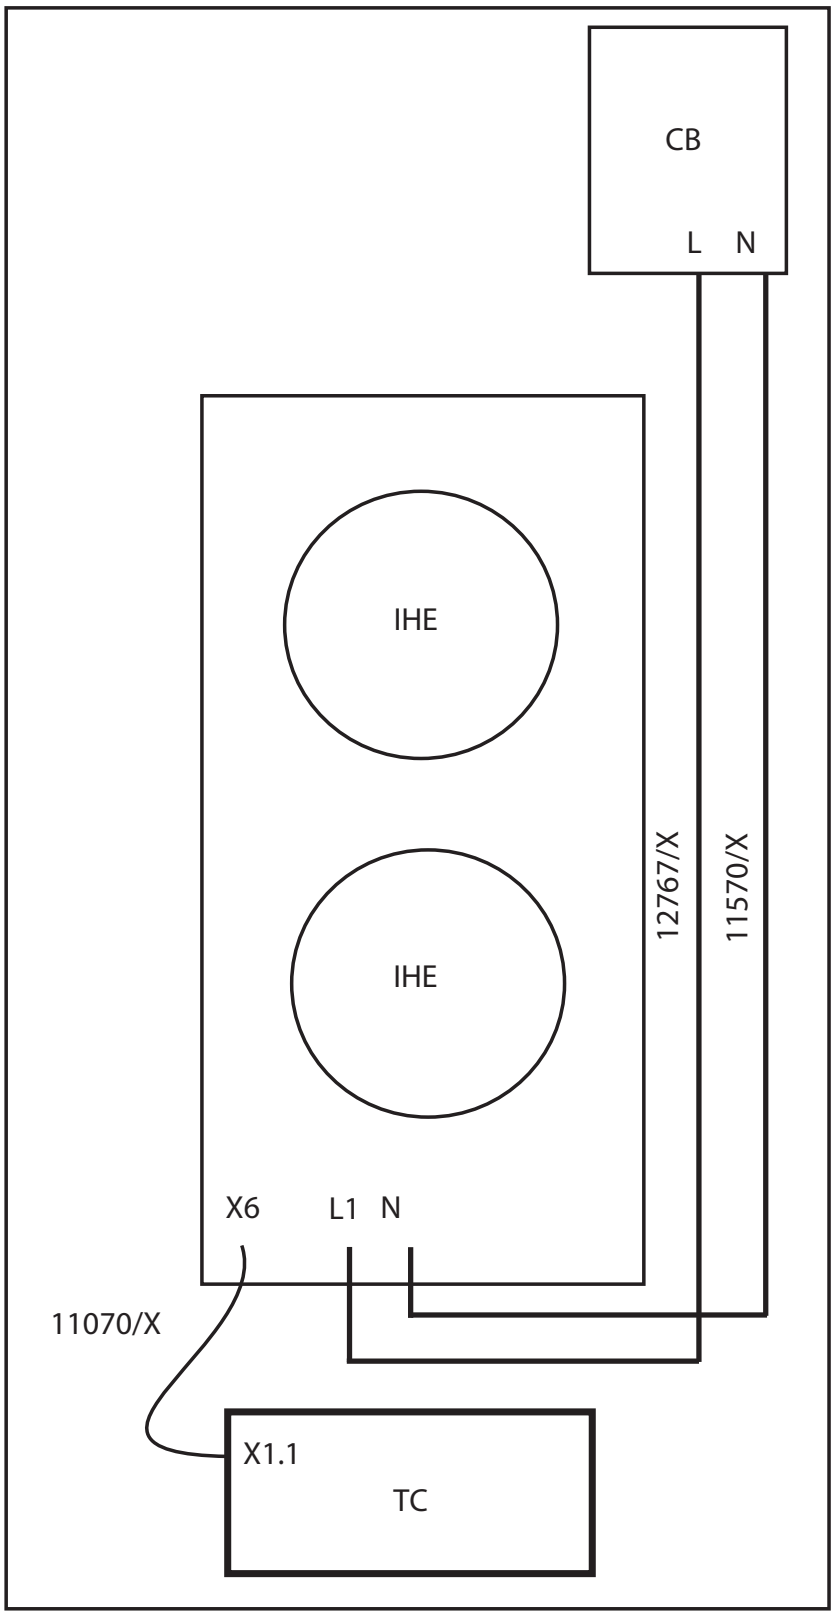

C

C

D

D

E

E

F

F

IHE : Induction Heating Element
 TC : Touch Control
 CB : Connection Box

Küppersbusch
 FOR KÖCHEN MIT STIL

Modell Nr.: VKI 3500.0 SR
 Schaltbild Nr.: 13494-1

Ersatz für
 Blatt 1
 von 1 Blatt