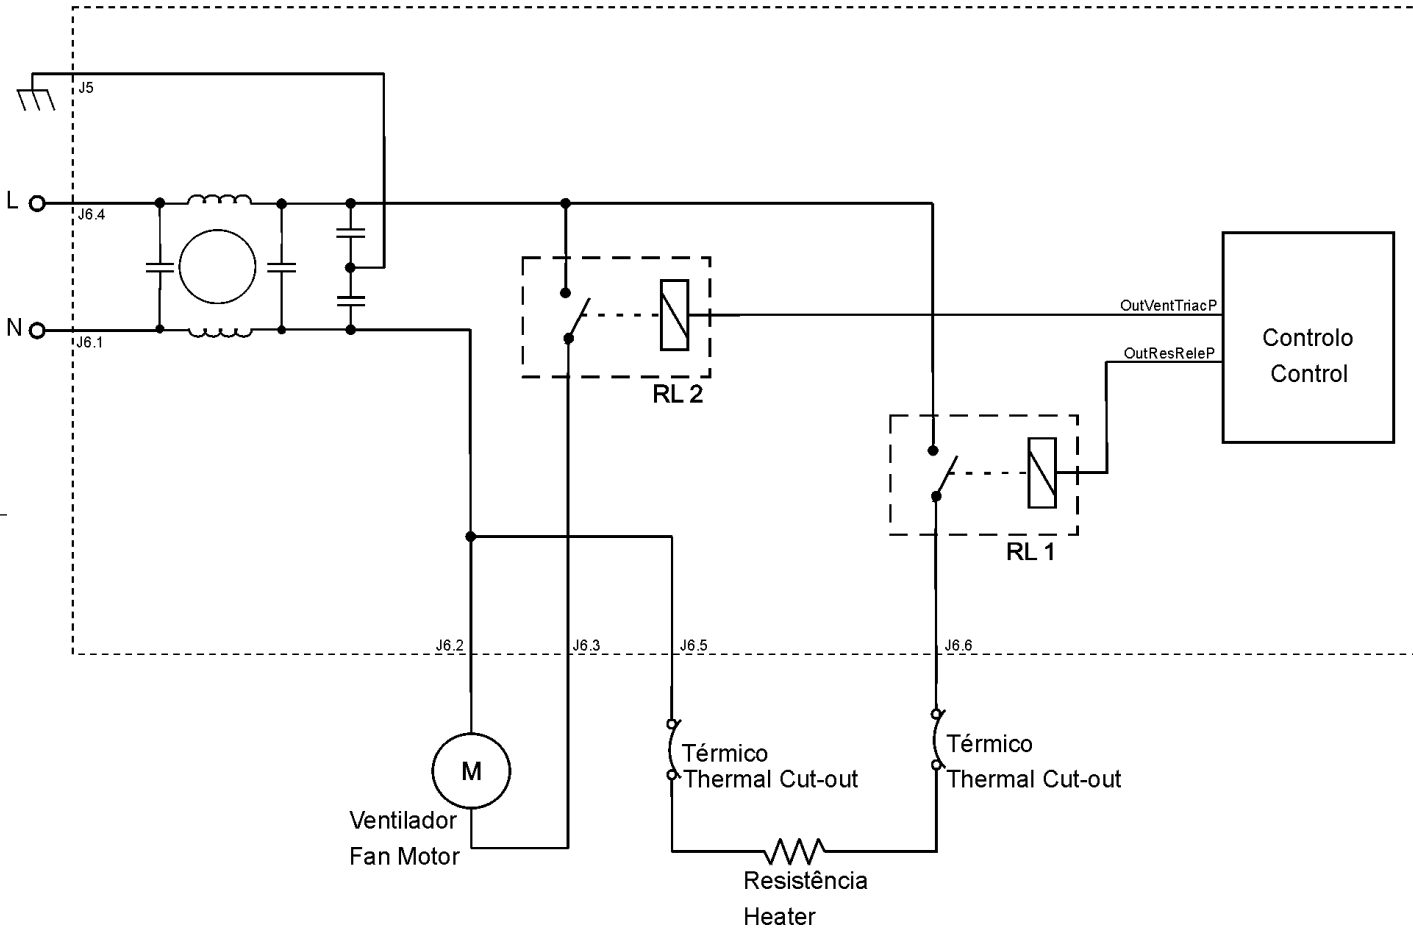

Küppersbusch
 FOR KÖCHEN MIT STIL

Modell Nr.: CSW 6800.0

Ersatz für

Schaltbild Nr.: MT-94-0188

Blatt 1

Rev.: - / 05-2015

von 1

Blit